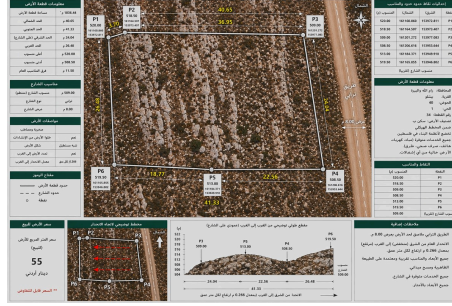

aradi.ps

أحمد محمد

واتساب: +972562150193

هاتف: +972562150193

1,036 م²
56,980 د.أ.

بيتللو
رام الله والبيرة

• أرض جبلية مطلة

• منطقة ذات اطلالة مميزة

• رقم الإعلان: 5121908 / رابط: <https://aradi.ps/l/5121908>

✓	سكني	✓	ماء	34	قطعة	1,036 م ²	المساحة
x	صناعي	✓	كهرباء	40	حوض	56,980 د.أ.	السعر الإجمالي
x	تجاري	x	هاتف	1	حي	55 د.أ.	السعر - م
x	زراعي			ب	منطقة	5121908	إعلان رقم