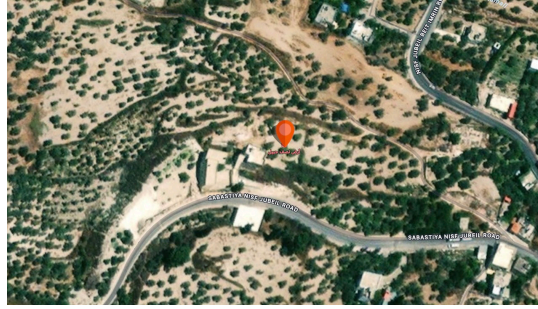

aradi.ps

ربيع اعديل

واتساب: +972567461139

هاتف: +970567461139

1,250 م²
56,250 د.أ.

نصف جبيل

نابلس

• عليها طريق مفتوح يسمح بدخول سيارة