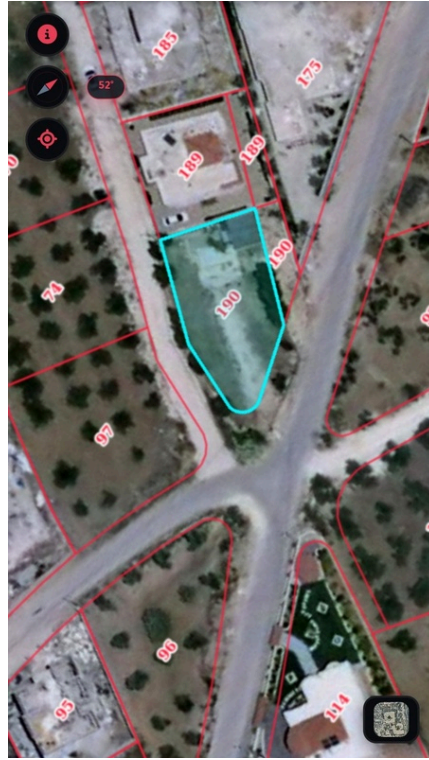

aradi.ps

فتحي عودة

واتساب: +972569422520

هاتف: +972569422520

566 م^٢
226,400 د.أ.

طره
نابلس

- محاطة بسياج من جميع الجهات
- تقع على ثلاث شوارع
- الأرض في منطقه راقيه جداً (منطقة فلل)
- رقم الإعلان: 8928906 / رابط: <https://aradi.ps/l/8928906>

✓	سكني	✓	ماء	190	حطه قطعه	566 م ^٢	المساحة
x	صناعي	✓	كهرباء	4	حوض	226,400 د.أ.	السعر الإجمالي
x	تجاري	x	هاتف	3	حي	400 د.أ.	السعر - م ^٢
x	زراعي			أ	منطقة	8928906	إعلان رقم

لإعلاناتكم على أراضي زوروا

<https://aradi.ps/ad>